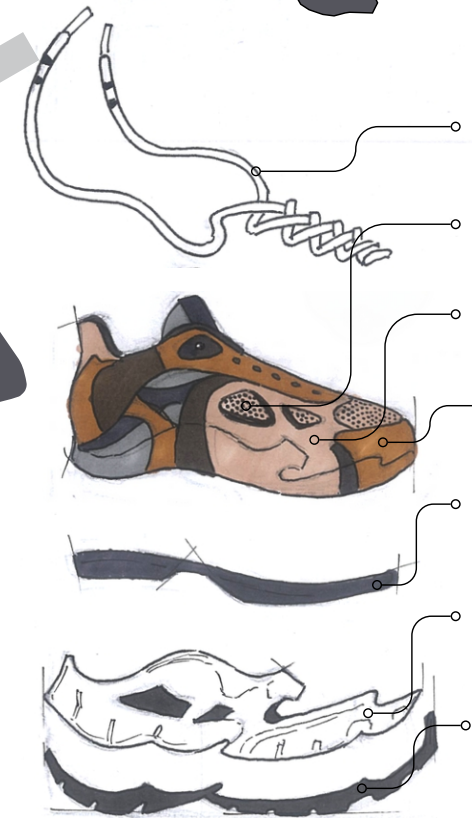

Penjelasan fitur/fungsi desain

Penjelasan lain yang dianggap perlu, misalnya ukuran,  
material yang digunakan, dsb

Poster berukuran A3

Layout bebas sesuai kreativitas peserta

contoh terlampir pada halaman berikutnya

Sepatu olahraga ini terinspirasi dari kecepatan dan kelincahan Cheetah sebagai hewan darat tercepat di dunia. Terbuat dari material yang kuat, aman, dan nyaman saat digunakan.

Tampak Samping

Lubang pada bagian Quarter sebagai sirkulasi udara

Lubang pada bagian Toe Box/Vamp sebagai sirkulasi udara

Tampak Bawah

Tampak Atas

- Shoelace  
*Round Cotton*
- Upper 1  
*Rubber*
- Upper 2  
*Synthetic Leather*
- Upper 3  
*Nubuck*
- Insole/  
Sockliner  
*Ortolit Tech.*
- Mid Sole  
*Ethyl Vinyl Acetate (EVA)*
- Out Sole  
*Thermoplastic Polyurethane (TPU)*